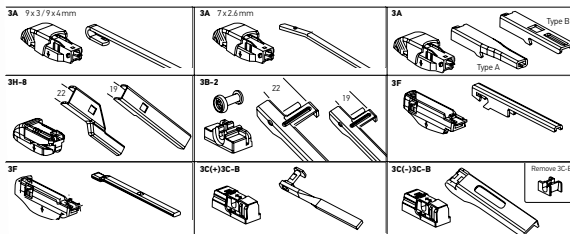

2.RANGO DE PRODUCTO

2.2 PLUMAS HELLA PREMIUM CLEANTECH

Plumas Premium CLEANTECH

1. 1 Alerón de plástico térmico resistente a rayos UV y a todo tipo de climas.
2. 2 La goma de caucho natural se compone de una mezcla de componentes especiales para el automóvil.
3. 3 Con revestimiento de grafito para una limpieza extraordinaria en cualquier época del año.
4. 4 El diseño de su estructura aerodinámica permite que la presión de las corrientes de aire se dirija hacia abajo, evitando que se levante por la fuerza del viento.
5. 5 Adaptador universal premontado.
6. 6 Marco de acero inoxidable para una elasticidad óptima en cualquier condición de uso.

Rango de Plumas Premium CLEANTECH

No. de Parte	Medida	Presentación
9XW14S	14" / 35.5 cm	Individual
9XW16S	16" / 40.6 cm	Individual
9XW17S	17" / 43.1 cm	Individual
9XW18S	18" / 45.7 cm	Individual
9XW19S	19" / 48.2 cm	Individual
9XW20S	20" / 50.8 cm	Individual
9XW21S	21" / 53.3 cm	Individual
9XW22S	22" / 55.8 mm	Individual
9XW24S	24" / 60.9 cm	Individual
9XW26S	26" / 66.0 cm	Individual
9XW28S	28" / 71.1 cm	Individual

Compatibilidad con tipo de brazos