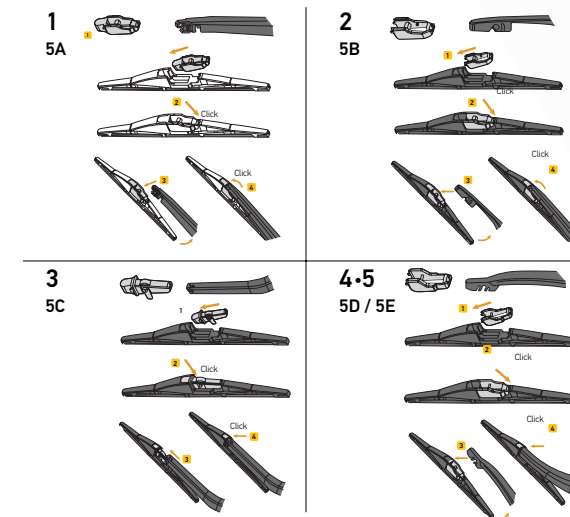

Rango de Plumas Premium CLEANTECH

No. de Parte	Medida	Presentación
9XW14S	14" / 35.5 cm	Individual
9XW16S	16" / 40.6 cm	Individual
9XW17S	17" / 43.1 cm	Individual
9XW18S	18" / 45.7 cm	Individual
9XW19S	19" / 48.2 cm	Individual
9XW20S	20" / 50.8 cm	Individual
9XW21S	21" / 53.3 cm	Individual
9XW22S	22" / 55.8 mm	Individual
9XW24S	24" / 60.9 cm	Individual
9XW26S	26" / 66.0 cm	Individual
9XW28S	28" / 71.1 cm	Individual

Compatibilidad con tipo de brazos

Adaptadores incluidos

2.RANGO DE PRODUCTO

2.3 PLUMAS HELLA TRASERAS

Plumas Limpiaparabrisas Traseras

- 1 Hoja de caucho natural y cubierta de grafito para un funcionamiento homogéneo y silencioso, que mejora notablemente la visibilidad con cubierta protectora para su almacenamiento.
- 2 Marco de acero inoxidable de gran calidad para mayor firmeza y durabilidad.
- 3 Estéticamente atractivo grabado con el logo original HELLA.
- 4 EASYCHANGE, fácil reemplazo con multi conectores.
- 5 Gracias a sus puntos de presión se distribuye de manera homogénea.

Rango de Plumas Limpiaparabrisas Estándar HELLA

No. de Parte	Medida	Presentación	Adaptadores incluidos
9XW398114011T	11" / 27.9 cm	Individual	5A
9XW398114012T	12" / 30.5 cm	Individual	5A, 5B, 5E
9XW398114014T	14" / 35.5 cm	Individual	5A, 5B, 5C, 5D
9XW398114016T	16" / 40.6 cm	Individual	5A, 5B, 5E