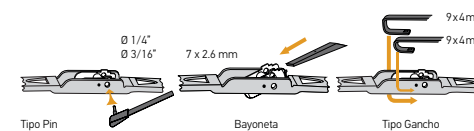

Compatibilidad con tipo de brazos