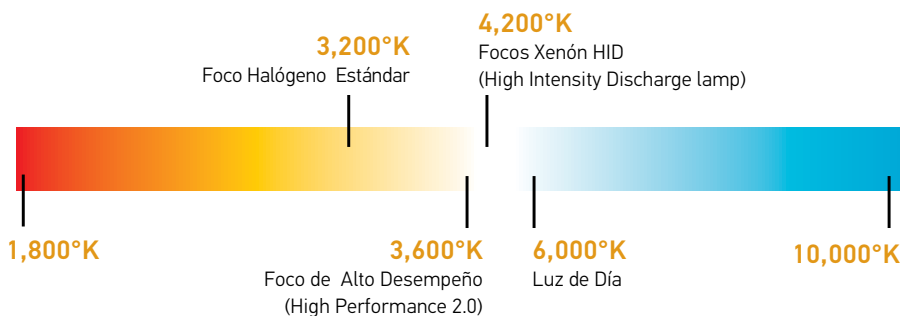

#### **FOCOS HALÓGENO**

Mediante la adición de pequeñas cantidades de átomos de halógeno tales como yodo, se reduce el ennegrecimiento del foco. El llamado "proceso cíclico" permite el funcionamiento de los focos halógeno a temperaturas más altas y por lo tanto mejora su eficiencia con la misma vida útil.

Hay básicamente dos tipos diferentes de focos halógeno. De un filamento como el H1, H3, H7, H9, H11, HB3 y HB4 que se utilizan para luz de cruce o carretera. En los focos H1 y H7 se tiene una luminancia mayor y menor consumo de energía generando mejor calidad de la luz. El segundo tipo es el foco H4 que contiene dos filamentos uno para la luz de cruce y otro para la luz de carretera.

### COLOR DE TEMPERATURA

La temperatura de color es una medición que indica el color o matiz de un tipo específico de fuente de luz. La unidad de medida es el Kelvin y se indica mediante el símbolo K. Los colores por sobre los 4,000°K de temperatura son llamados colores fríos, mientras que los colores más bajos (2,700°K - 3,000°K) son llamados colores cálidos (blanco amarillento pasado por rojo). Al ser más alta la temperatura de la fuente de luz, más alta será la proporción de azul y más baja la proporción de rojo en el espectro de color.