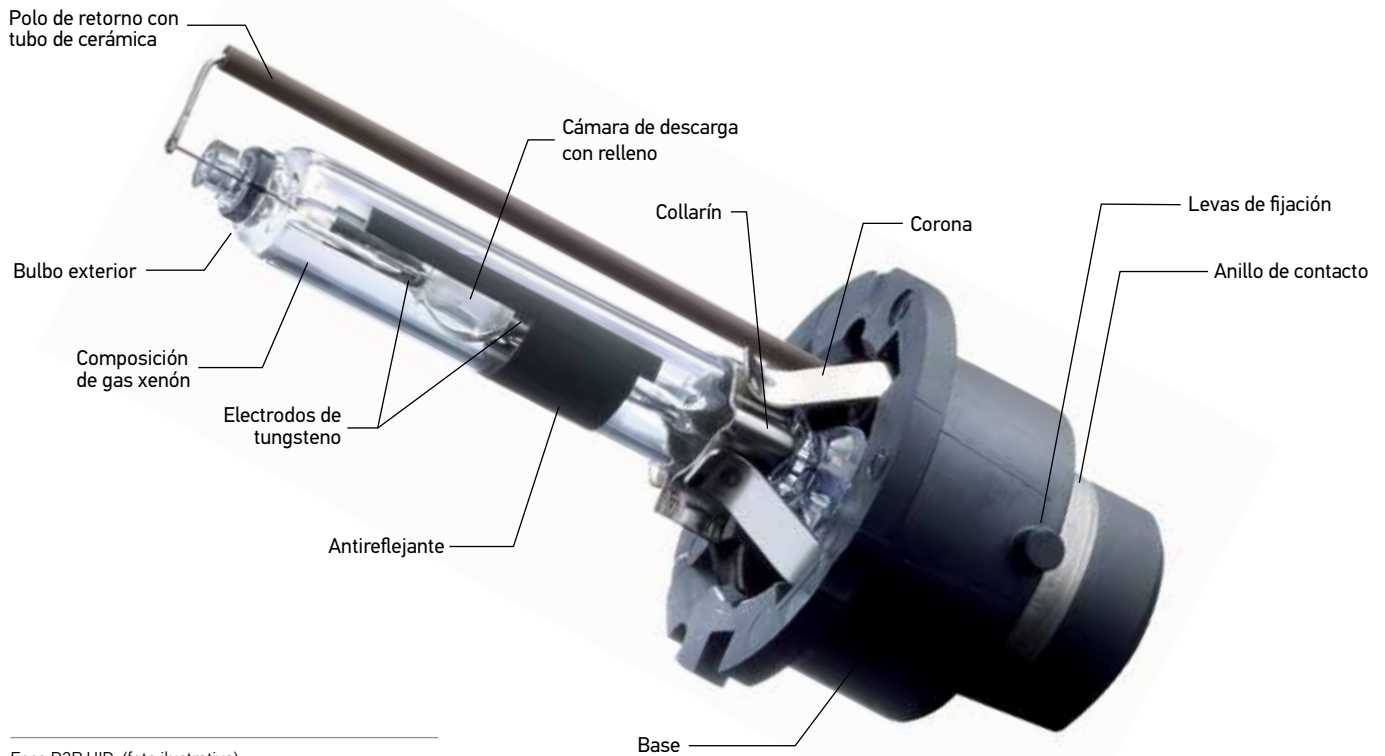

2.5 FOCOS XENÓN

Foco D2R HID (foto ilustrativa)