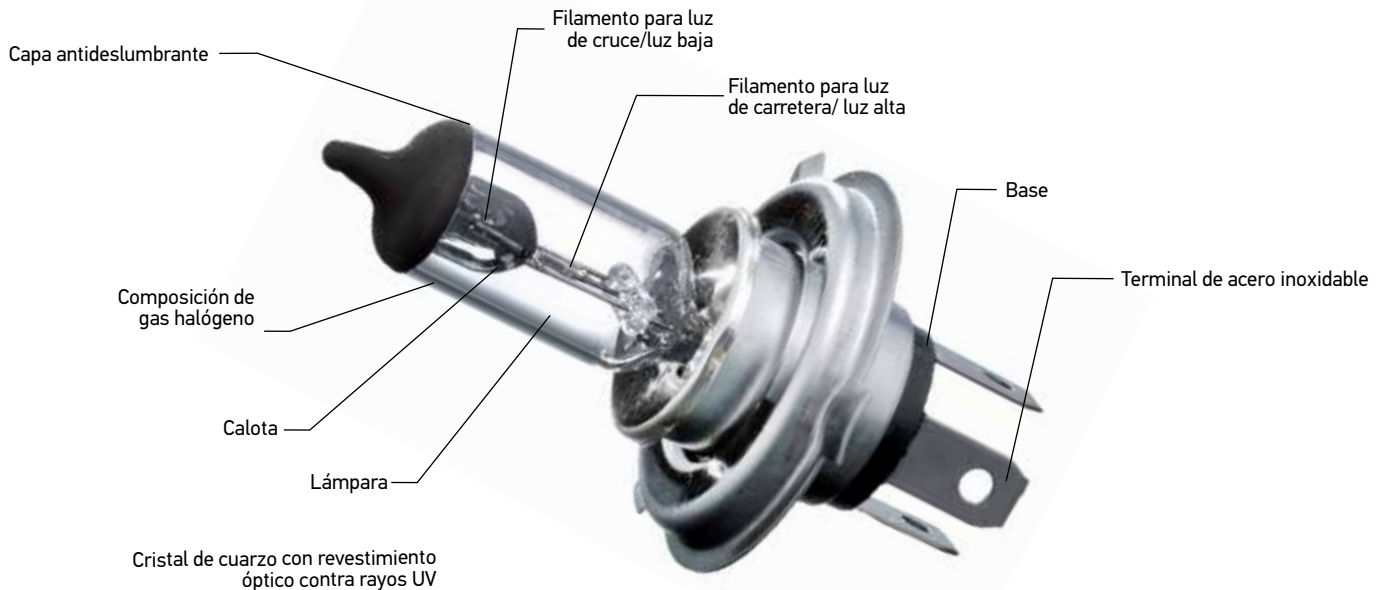

2. FUNDAMENTOS

2.3 FOCOS HALÓGENO

Foco H4 (foto ilustrativa)