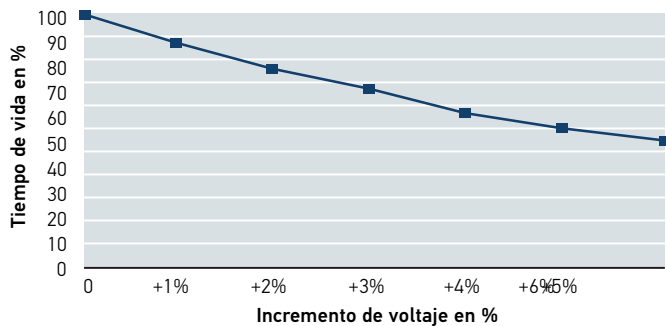

EXPECTATIVA DE VIDA DE UN FOCO

La vida útil y la intensidad luminosa, entre otras cosas, depende fuertemente del suministro de voltaje usado. Por lo tanto, la protección con resistores es utilizada en algunos tipos de vehículos para asegurar que el suministro de voltaje no exceda los 13.2 V. Por otro lado, bajo voltaje y fallas en el alternador, genera un efecto contrario, es decir, que ahora la luz se acerca al tono rojo y en consecuencia la eficiencia es menor.